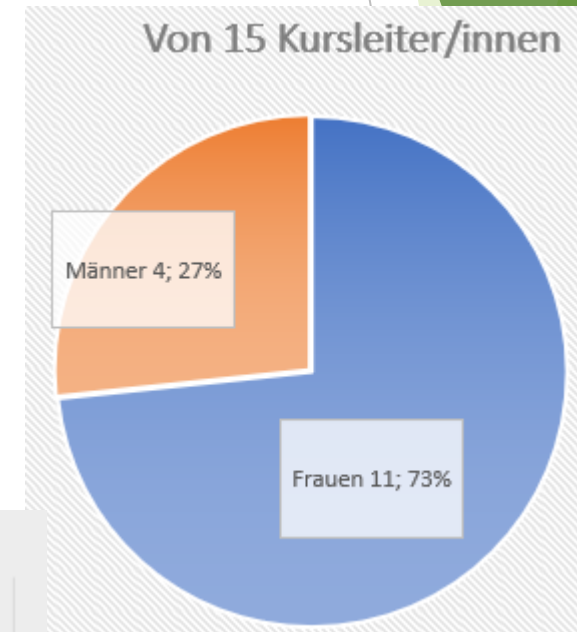

Verein Kreatives Wirken Binningen

Jahresbericht 2023 des Vorstandes

Jahresbericht 2023 des Vorstandes

Inhaltsverzeichnis:

1. Jahresrückblick
2. Kursangebote 2023
3. VKW-Binningen Geschäftsstelle
4. Vorschau
5. Diverses

- ▶ Die 1. Halbjahreskurse starteten 2023 mit einer recht hohen Teilnehmerzahl und konnten ohne Schwierigkeiten durchgeführt werden.
- ▶ Die Umstellung von Sommer- und Wintersemester zu 1. Halbjahr (Februar bis Anfang Sommerferien) und 2. Halbjahr (Mitte August bis Ende Januar) wurde von den Kursteilnehmern gut aufgenommen und wird so weitergeführt.
- ▶ Der Vorstand versuchte das Kursangebot zu erweitern und gut besuchte Kurse mit einem grösseren Angebot an Lektionen auszubauen. Das gelang uns vor allem beim **Line Dance** Tanzkurs.
- ▶ Lisa Kreutzer, eine unserer Nähkursleiterinnen wurde im Juli pensioniert und durch Ilse Wegschaider als Kursleiterin ersetzt. Sie wurde sehr gut von den Kursteilnehmerinnen akzeptiert und die Kurse konnten dadurch problemlos weitergeführt werden. Es besteht die Hoffnung, dass wir genügend Teilnehmer für einen weiteren Nähkurs finden können. Dadurch würde die VKW dann wieder 8 Nähkurse anbieten.
- ▶ Wie im letzten Jahr führten wir in den Kursräumen am Schützenweg ein reduziertes Sommerferien Kursangebot durch. Die Kursräume am Schützenweg können flexibel genutzt werden.

- ▶ Im ersten und zweiten Halbjahr (2023) haben wir 83 (73) Semester- und Tageskurse ausgeschrieben und davon wurden 62 (51) 74% (70%) durchgeführt. (Werte in Klammern sind von 2022).
- ▶ Die gesamte Anzahl an Kursteilnehmer: innen in den Semesterkursen im Jahr 2023 betrug 276 (259).
- ▶ Bei den Semesterkursen sind 94% Frauen und 6% Männer.
- ▶ Dieser Trend setzt sich auch bei den Kursleiter: innen fort. 57 Kurse wurden von Frauen geleitet und 16 von Männern.
- ▶ Bei den Kursausschreibungen haben wir weiter darauf geachtet, Kurse die nicht stattfinden konnten, wegen zu wenig Anmeldungen, abzusetzen und mit anderen Kurstypen oder Kursthemen zu ersetzen.