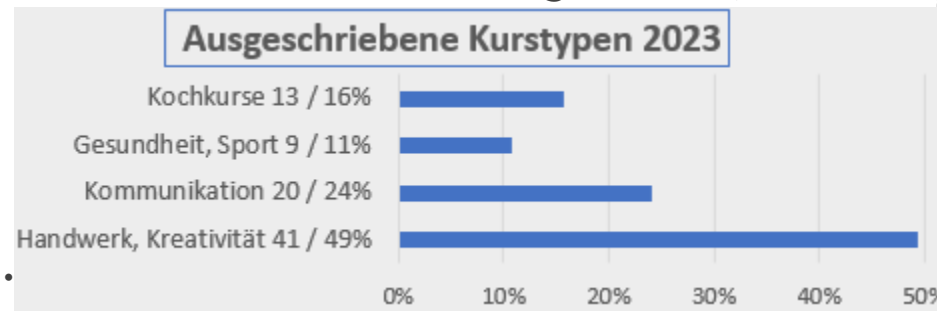

Verein Kreatives Wirken Binningen

Jahresbericht 2023 des Vorstandes

Jahresbericht 2023 des Vorstandes

Inhaltsverzeichnis:

1. Jahresrückblick
2. Kursangebote 2023
3. VKW-Binningen Geschäftsstelle
4. Vorschau
5. Diverses

- ▶ Die 1. Halbjahreskurse starteten 2023 mit einer recht hohen Teilnehmerzahl und konnten ohne Schwierigkeiten durchgeführt werden.
- ▶ Die Umstellung von Sommer- und Wintersemester zu 1. Halbjahr (Februar bis Anfang Sommerferien) und 2. Halbjahr (Mitte August bis Ende Januar) wurde von den Kursteilnehmern gut aufgenommen und wird so weitergeführt.
- ▶ Der Vorstand versuchte das Kursangebot zu erweitern und gut besuchte Kurse mit einem grösseren Angebot an Lektionen auszubauen. Das gelang uns vor allem beim **Line Dance** Tanzkurs.
- ▶ Lisa Kreutzer, eine unserer Nähkursleiterinnen wurde im Juli pensioniert und durch Ilse Wegschaider als Kursleiterin ersetzt. Sie wurde sehr gut von den Kursteilnehmerinnen akzeptiert und die Kurse konnten dadurch problemlos weitergeführt werden. Es besteht die Hoffnung, dass wir genügend Teilnehmer für einen weiteren Nähkurs finden können. Dadurch würde die VKW dann wieder 8 Nähkurse anbieten.
- ▶ Wie im letzten Jahr führten wir in den Kursräumen am Schützenweg ein reduziertes Sommerferien Kursangebot durch. Die Kursräume am Schützenweg können flexibel genutzt werden.

- ▶ Im ersten und zweiten Halbjahr (2023) haben wir 83 (73) Semester- und Tageskurse ausgeschrieben und davon wurden 62 (51) 74% (70%) durchgeführt. (Werte in Klammern sind von 2022).
- ▶ Die gesamte Anzahl an Kursteilnehmer: innen in den Semesterkursen im Jahr 2023 betrug 276 (259).
- ▶ Bei den Semesterkursen sind 94% Frauen und 6% Männer.
- ▶ Dieser Trend setzt sich auch bei den Kursleiter: innen fort. 57 Kurse wurden von Frauen geleitet und 16 von Männern.
- ▶ Bei den Kursausschreibungen haben wir weiter darauf geachtet, Kurse die nicht stattfinden konnten, wegen zu wenig Anmeldungen, abzusetzen und mit anderen Kurstypen oder Kursthemen zu ersetzen.