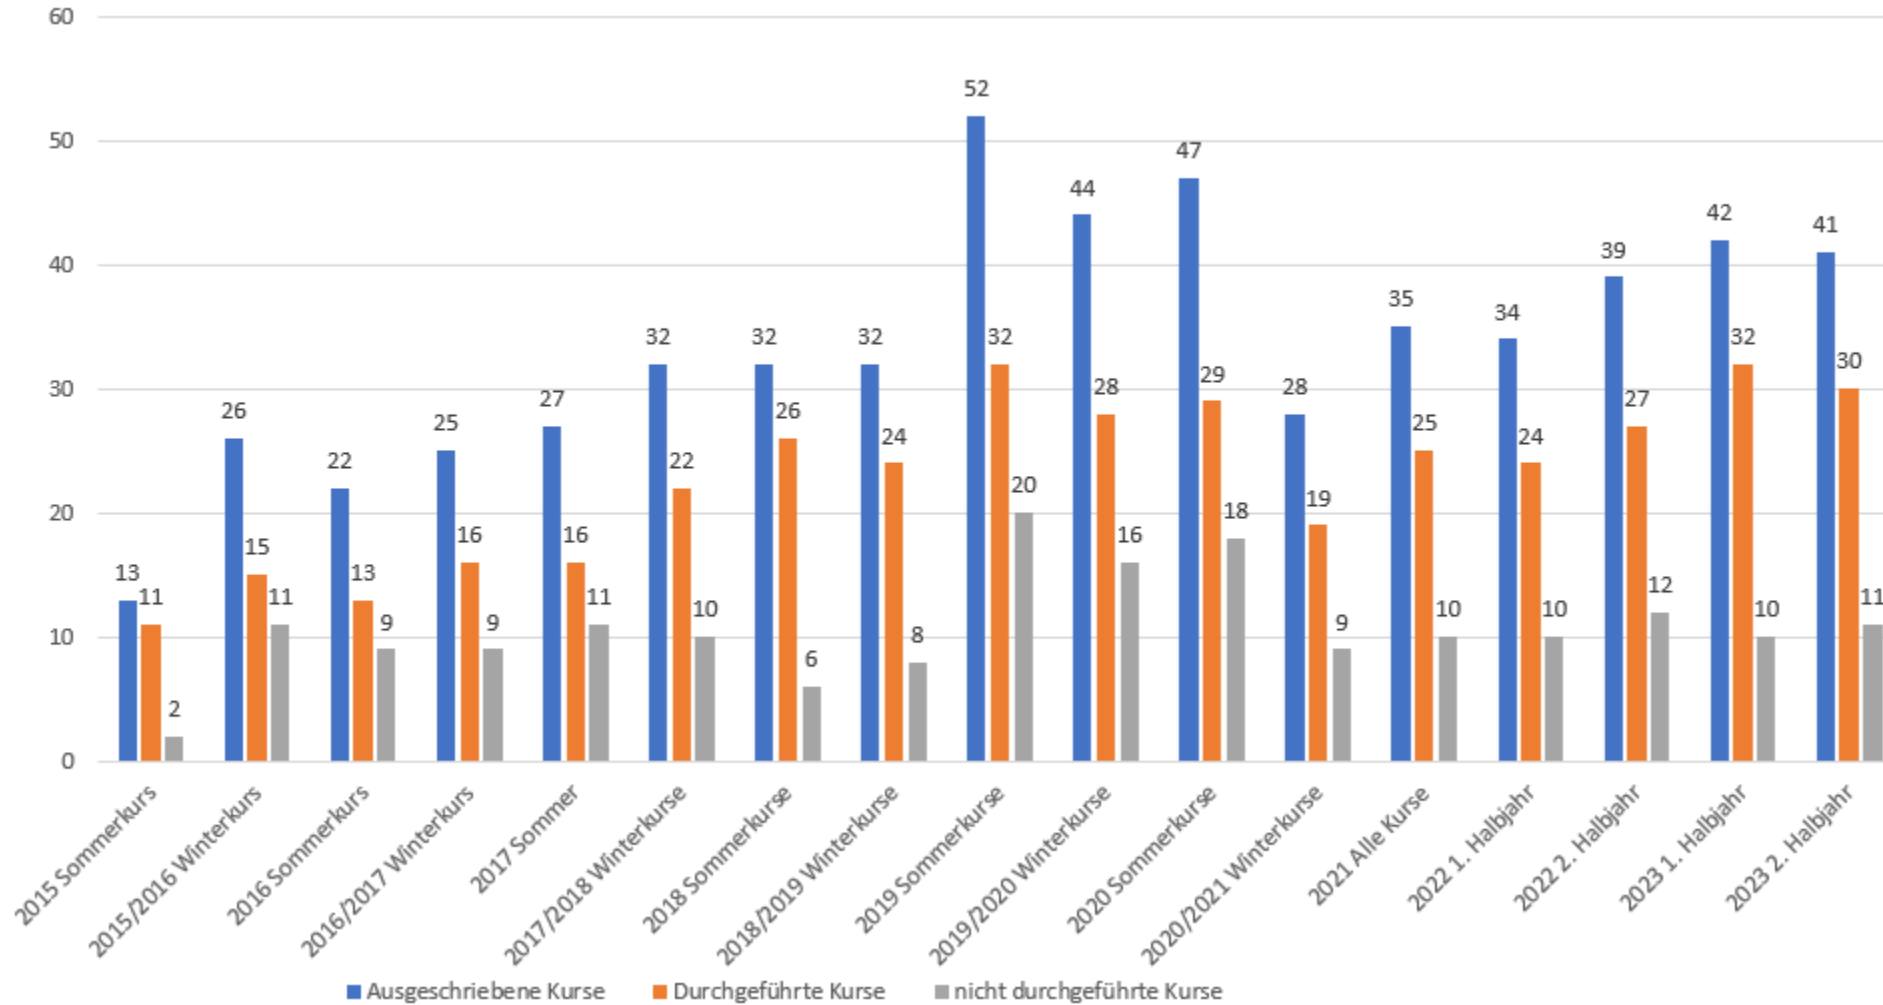

Statistik über die im Programmheft ausgeschriebenen Kurse

- Bei dieser Statistik sind alle Tages- und Semesterkurse, die im Programmheft ausgeschrieben wurden berücksichtigt.