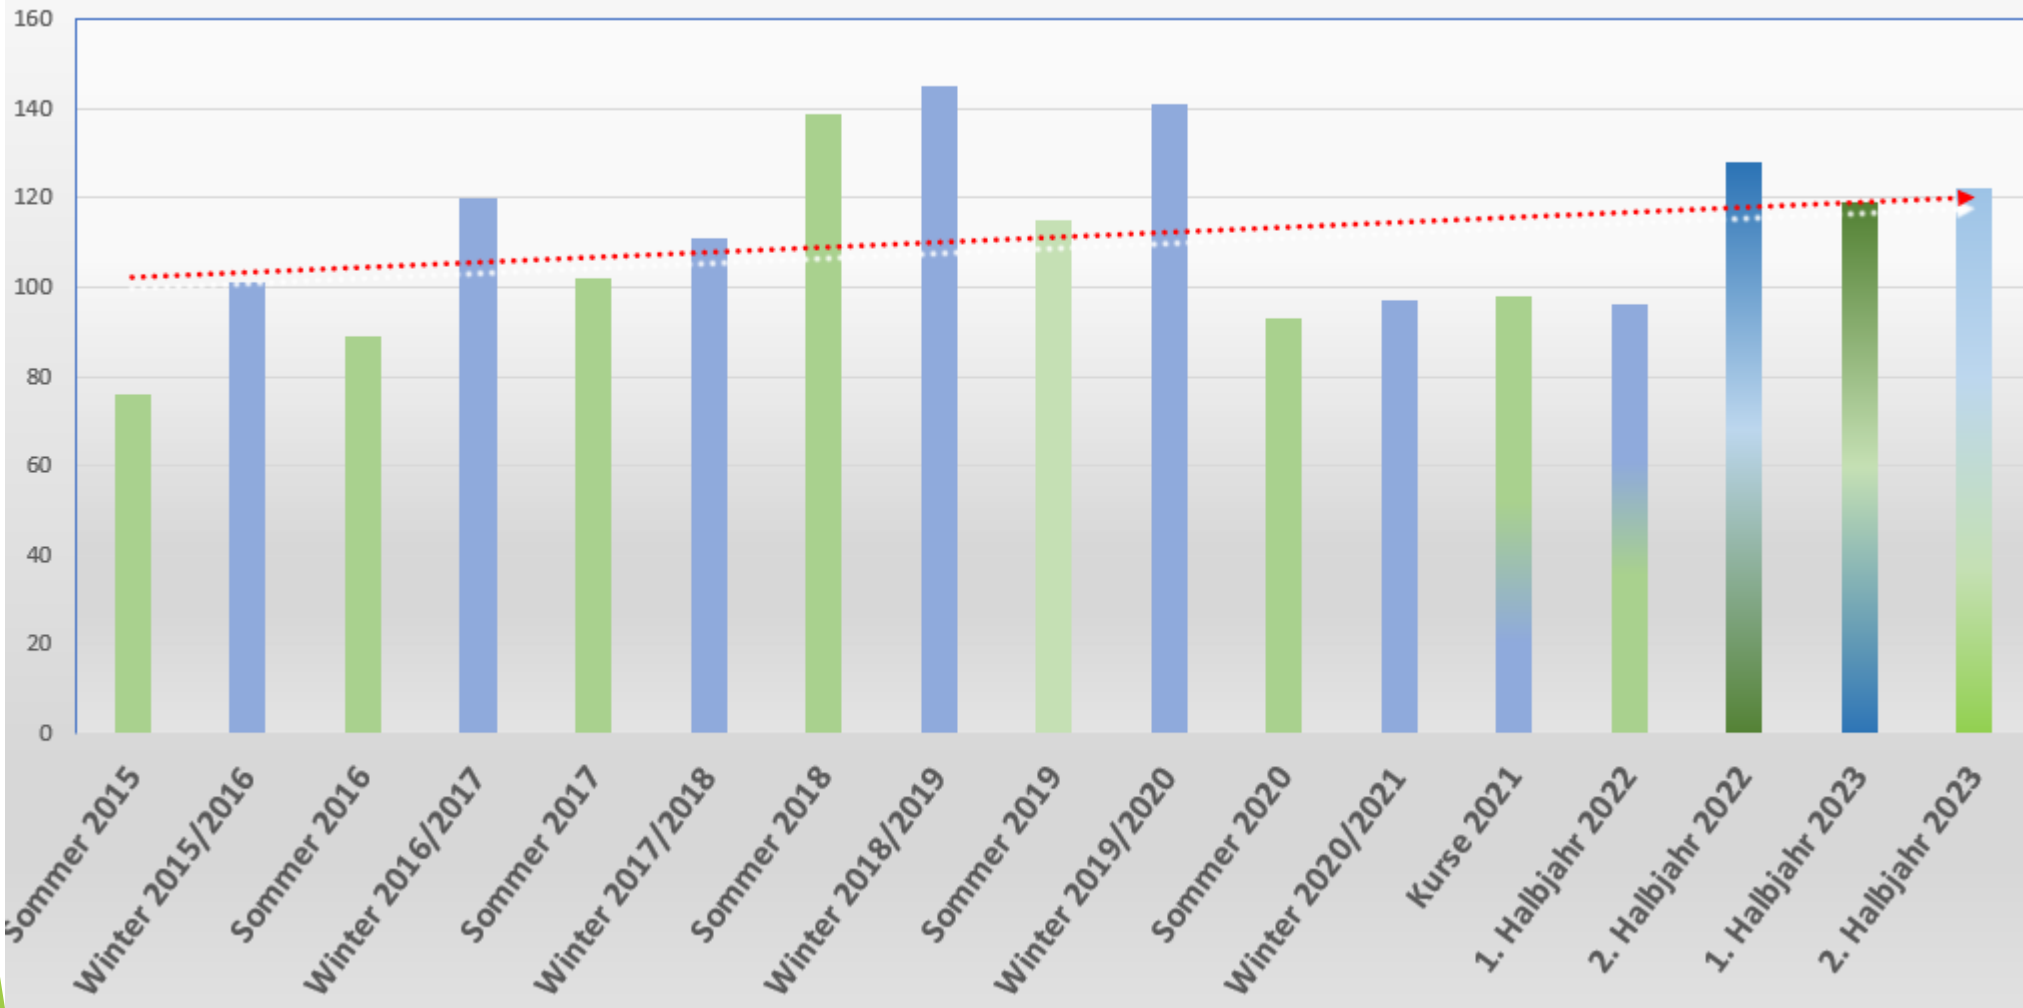

Statistik-Kursteilnehmer: innen ohne Tageskurse

Anzahl Teilnehmer:innen in den Semesterkursen 2015-2023