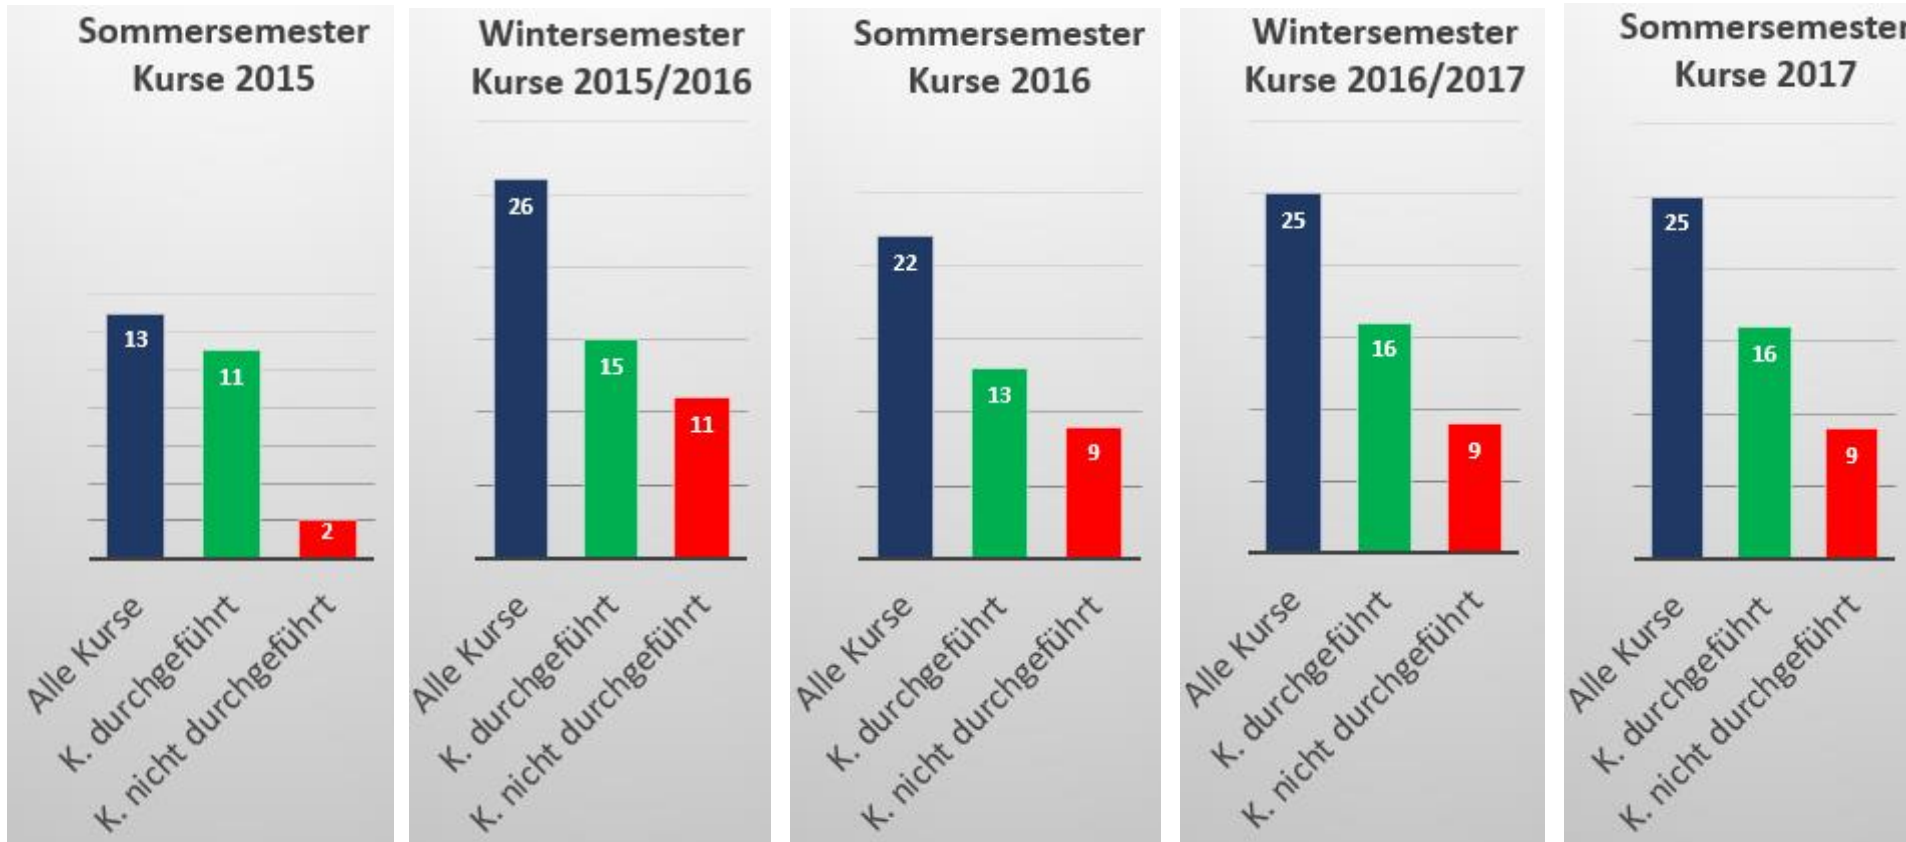

Kursangebote von 2015 bis 2017

- Abgesehen von Sommer 2015, konnte das Verhältnis zwischen Kursen, die ausgeschrieben und durchgeführt wurden, von 54% auf 64% gesteigert werden. Diese Verbesserung konnte durch bessere und zielgerichtete Werbung bewirkt werden.