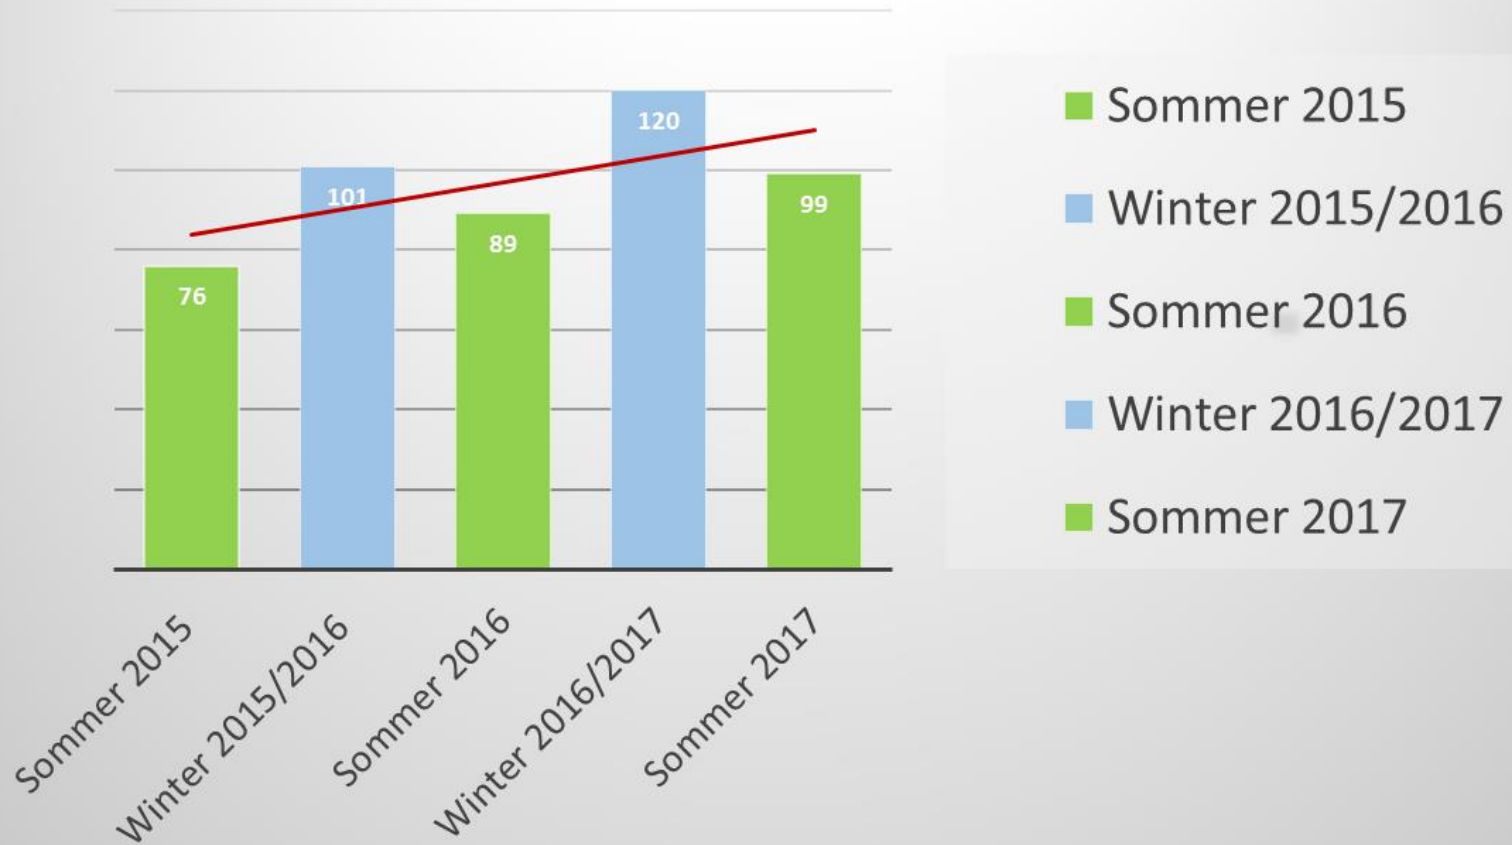

# Kursangebote im Wintersemester 2016 /2017

- ▶ Von 25 ausgeschriebenen Kursen konnten wir 16 Kurse durchführen.
- ▶ 9 Kurse konnten wir wegen zu wenig Anmeldungen nicht durchführen.
- ▶ Von 120 Kursteilnehmern waren 109 oder 90,6% Frauen und 11 oder 9.4% Männer

# Kursangebote von 2015 bis 2017

- ▶ Abgesehen von Sommer 2015, konnte das Verhältnis zwischen Kursen, die ausgeschrieben und durchgeführt wurden, von 54% auf 64% gesteigert werden. Diese Verbesserung konnte durch bessere und zielgerichtete Werbung bewirkt werden.

# Kursteilnehmerzahlen 2015 bis 2017

Teilnehmerzahlen der angebotenen Kurse von 2015 bis 2017

- ▶ Während der Sommermonate ist es schwieriger, die Kurse mit genügend Kursteilnehmern zu füllen.